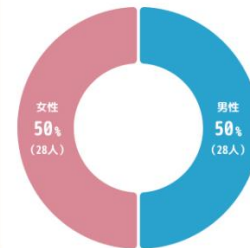

トップ > インフォグラフィックス

社員数推移

従業員数

職種比率

年間休日

男女比

年代別割合・平均年齢

出身地

既婚率

46.4%

産休・育休取得率&復帰率

100%

子持ち率

41.4%