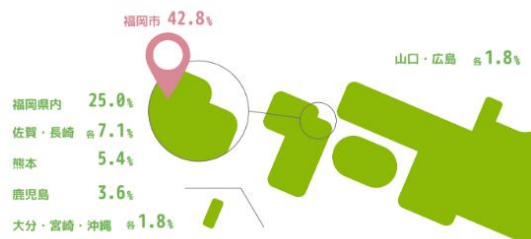

トップ > インフォグラフィックス

社員数推移

従業員数

職種比率

年間休日

男女比

年代別割合・平均年齢

出身地

既婚率

46.4%

産休・育休取得率&復帰率

100%

子持ち率

41.4%