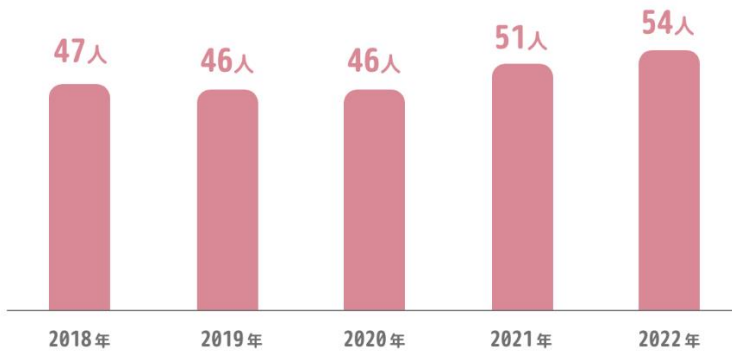

トップ > インフォグラフィックス

社員数推移

従業員数

職種比率

年間休日

男女比

年代別割合・平均年齢

出身地

既婚率

46.4%

産休・育休取得率&復帰率

100%

子持ち率

41.4%