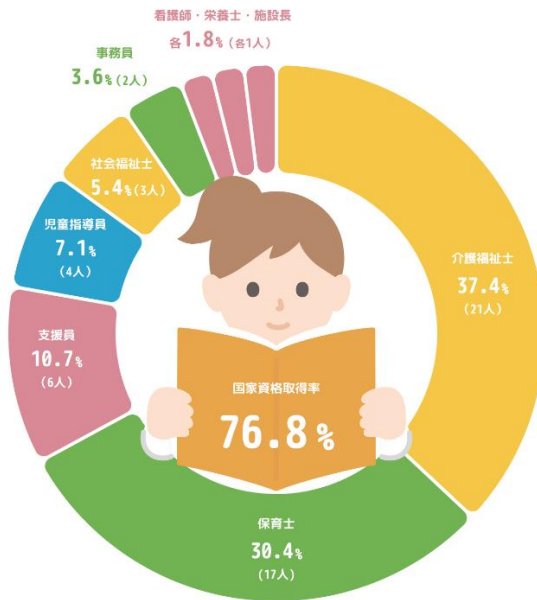

トップ > インフォグラフィックス

社員数推移

従業員数

職種比率

年間休日

男女比

年代別割合・平均年齢

出身地

既婚率

46.4%

産休・育休取得率&復帰率

100%

子持ち率

41.4%