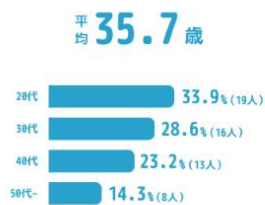

トップ > インフォグラフィックス

社員数推移

従業員数

職種比率

年間休日

男女比

年代別割合・平均年齢

出身地

既婚率

46.4%

産休・育休取得率&復帰率

100%

子持ち率

41.4%